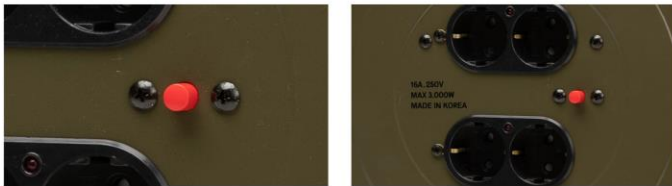

[안전인증번호] JH04009-14002F

[정격전압] 250V, 16A (MAX 2,800W)

[전선길이] 15M, 20M

[제조원] 반딧불테크

[제조국] 대한민국

밀리터리 캠핑릴선 4구

- ▶ 전선부터 제품 포장까지 국내 생산
- ▶ 3C 고품질 KS 규격 정품 16A 케이블
- ▶ KC 안전 인증 완료
- ▶ 누전에 의한 감전 등의 사고를 예방해 주는 황동 안전 접지극
- ▶ 전선 과열 시 전원 자동 차단 기능을 하는 온도 과승방장치 부착
- ▶ 4구 콘센트로 활용도 UP!